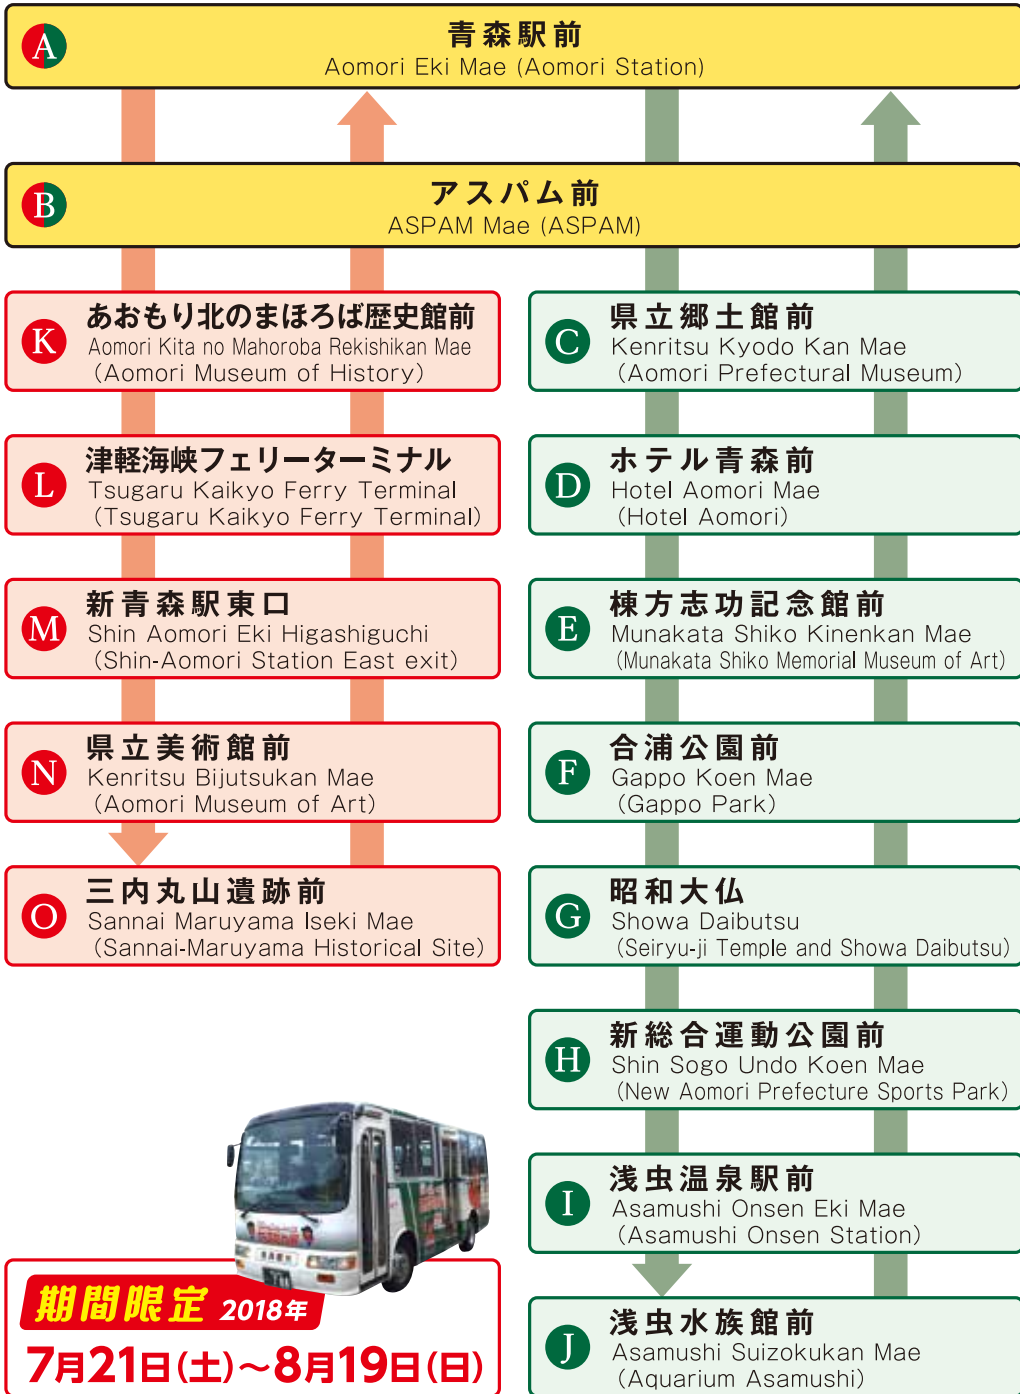

西ルート

東ルート

期間限定 2018年

7月21日(土)~8月19日(日)

西ルート

三内丸山遺跡前行 (青森駅前→三内丸山遺跡前)

停留所	時刻										
A 青森駅前	9:00	9:40	11:05	11:25	12:05	12:30	13:50	14:45	15:20	15:50	16:20
B アスパム前	9:03	9:43	11:08	11:28	12:08	12:33	13:53	14:48	15:23	15:53	16:23
K あおもり北のまほろば歴史館前	9:09	9:49	11:14	11:34	12:14	12:39	13:59	14:54	15:29	15:59	16:29
L 津軽海峡フェリーターミナル	9:13	9:53	11:18	11:38	12:18	12:43	14:03	14:58	15:33	16:03	16:33
M 新青森駅東口	9:22	10:02	11:27	11:47	12:27	12:52	14:12	15:07	15:42	16:12	16:42
N 県立美術館前	9:33	10:13	11:38	11:58	12:38	13:03	14:23	15:18	15:53	16:23	16:53
O 三内丸山遺跡前	9:35	10:15	11:40	12:00	12:40	13:05	14:25	15:20	15:55	16:25	16:55

青森駅前行 (三内丸山遺跡前→青森駅前)

O 三内丸山遺跡前	9:50	11:15	12:15	12:55	13:30	14:50	15:35	16:10	17:15
N 県立美術館前	9:52	11:17	12:17	12:57	13:32	14:52	15:37	16:12	17:17
M 新青森駅東口	10:03	11:28	12:28	13:08	13:43	15:03	15:48	16:23	17:28
L 津軽海峡フェリーターミナル	10:12	11:37	12:37	13:17	13:52	15:12	15:57	16:32	17:37
K あおもり北のまほろば歴史館前	10:16	11:41	12:41	13:21	13:56	15:16	16:01	16:36	17:41
B アスパム前	10:22	11:47	12:47	13:27	14:02	15:22	16:07	16:42	17:47
A 青森駅前	10:25	11:50	12:50	13:30	14:05	15:25	16:10	16:45	17:50

東ルート

浅虫水族館前行 (青森駅前→浅虫水族館前)

停留所	時刻						
A 青森駅前	8:20	9:20	10:35	11:20	12:40	13:40	14:50
B アスパム前	8:24	9:24	10:39	11:24	12:44	13:44	14:54
C 県立郷土館前	8:27	9:27	10:42	11:27	12:47	13:47	14:57
D ホテル青森前	8:30	9:30	10:45	11:30	12:50	13:50	15:00
E 棟方志功記念館前	8:33	9:33	10:48	11:33	12:53	13:53	15:03
F 合浦公園前	8:37	9:37	10:52	11:37	12:57	13:57	15:07
G 昭和大仏	8:53	9:53	11:08	11:53	13:13	14:13	15:23
H 新総合運動公園前	9:02	10:02	11:17	12:02	13:22	14:22	15:32
I 浅虫温泉駅前	9:14	10:14	11:29	12:14	13:34	14:34	15:44
J 浅虫水族館前	9:19	10:19	11:34	12:19	13:39	14:39	15:49