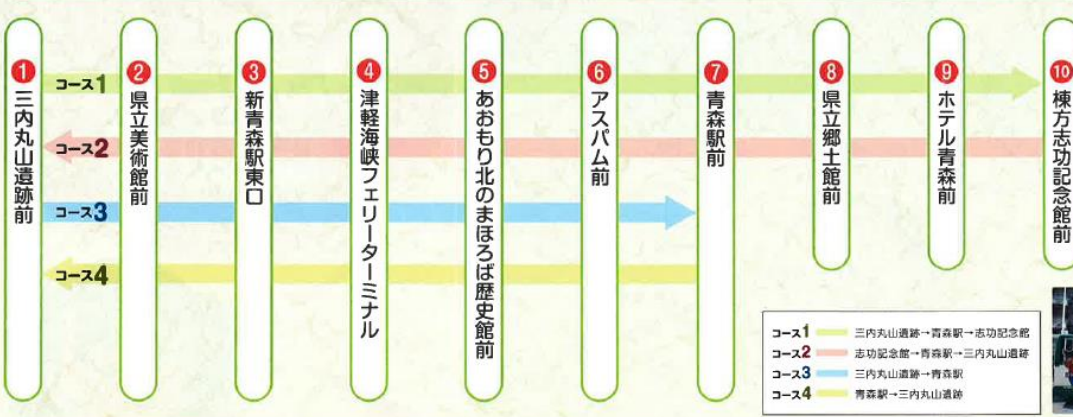

一日観光や半日観光にとっても便利!
あおもりシャトルdeルートバス ねふた丸号
時刻表
 平成30年4月1日~

マチめぐりならこれだべさ!

1回乗車
 (大人) **200円**
 (小学生) **100円**

1日乗り放題
 (大人) **500円**
 (小学生) **250円**

TEL 017-739-9384

運行コース

あおもりシャトルdeルートバス ねふた丸号

※貸切予約は「ねふた丸号」専用。青森市観光交流情報センター(青森駅前)、あおもり観光情報センター(新青森駅2階)、主要観光施設、宿泊施設で予約いただけます。

1日乗車料金
 (大人) **200円**
 (小学生) **100円**

1日乗車券料金
 (大人) **500円**
 (小学生) **250円**

運行ダイヤ

三内丸山遺跡前→棟方志功記念館前 方面

番号	停留所	時刻																		
		コース1	コース3	コース1	コース3	コース1	コース3	コース1	コース3	コース1	コース3									
1	三内丸山遺跡前	9:50	11:15	12:15	12:55	13:30	14:50	15:35	16:10	17:15										
2	県立美術館前	9:52	11:17	12:17	12:57	13:32	14:52	15:37	16:12	17:17										
3	新青森駅東口	10:03	11:28	12:28	13:08	13:43	15:03	15:48	16:23	17:28										
4	津軽海峡フェリーターミナル	10:12	11:37	12:37	13:17	13:52	15:12	15:57	16:32	17:37										
5	あおもり北のまほろば歴史館前	10:16	11:41	12:41	13:21	13:56	15:16	16:01	16:36	17:41										
6	アスパム前	10:22	11:47	12:47	13:27	14:02	15:22	16:07	16:42	17:47										
7	青森駅前	10:25	11:50	12:50	13:30	14:05	15:25	16:10	16:45	17:50										
8	県立郷土館前	10:29	-	-	13:34	14:09	-	-	-	-										
9	ホテル青森前	10:31	-	-	13:36	14:11	-	-	-	-										
10	棟方志功記念館前	10:34	-	-	13:39	14:14	-	-	-	-										

※交通状況により通過時間が遅れる場合がございます。