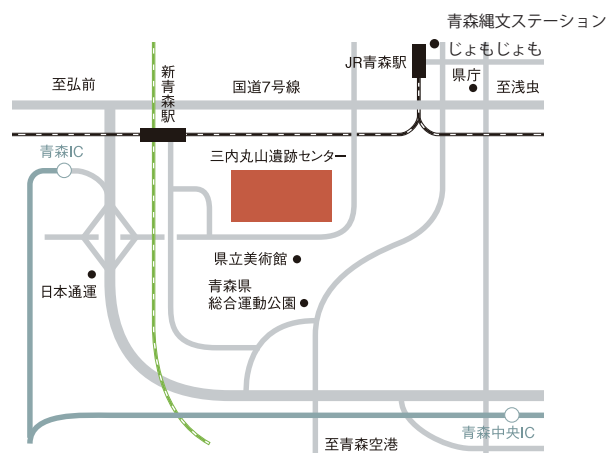

発掘調査速報

さんまる速報展!

2024

2025

3.8sat ~ 6.29sun

三内丸山遺跡センター

ギャラリー（整理作業室前）

お問い合わせ

三内丸山遺跡センター

〒038-0031 青森市大字三内字丸山 305
TEL 017-782-9462

観覧時間 9:00~17:00 (3/8~5/31 GW除く)

9:00~18:00 (GW、6/1~6/29)

※入館は閉館の30分前

休館日 3月24日(月)・4月14日(月)・5月26日(月)・6月23日(月)